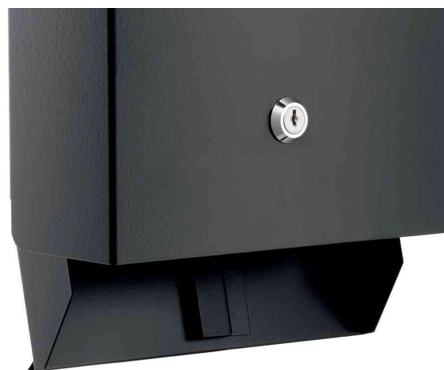

Wandascher METALL, 2,5 Liter

- mit abschließbarem Behälter
- inklusive 2 Schlüssel
- mit Wandbefestigung
- einfach zu entleeren und zu reinigen

Anwendungsbeispiele:

- passend für den Empfangs- und Wartebereich
- Raucherzonen

Für wen geeignet:

- Innen- und geschützter Außenbereich
- Bahnhöfe oder Flughäfen
- Hotels, Gastronomie
- Banken

Wandascher METALL, schwarz

Mit abschließbarem Behälter

Detailansicht

Produkt	Ausführung	Maße	Fassungsvermögen	Material	Farbe	Hersteller- Nummer	Bestell- Nummer
Wandascher	Wandbefestigung	(B)205 x (T)80 x (H)275 mm	2,5 Liter	Metall	schwarz	3333-01	9333301