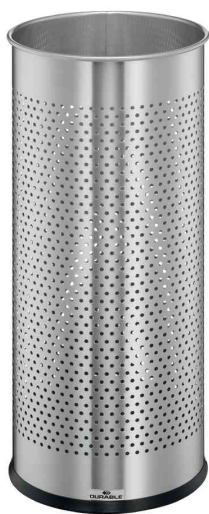

DURABLE Edelstahl-Schirmständer

- aus Edelstahl
- stilvolles und elegantes Design
- mit dekorativem, perforiertem Streifen
- Fassungsvermögen: 28,5 Liter
- umweltfreundlich: aus mindestens 50% recyceltem Material und zu 100% recycelbar

Anwendungsbeispiele:

- für Eingangs- und Empfangsbereich

Für wen geeignet:

- Verwaltungen
- Banken & Versicherungen
- Arztpraxen
- Friseur
- Unternehmen / Firmen mit Laufkundschaft
- Hotels

Edelstahl-Schirmständer

Anwendungsbeispiel

Produkt	Ausführung	Maße	Farbe	VE	Hersteller- Nummer	Bestell- Nummer
Schirmständer	Edelstahl	Durchmesser 260 x (H)620 mm	silber-metallic		3371-23	9337123