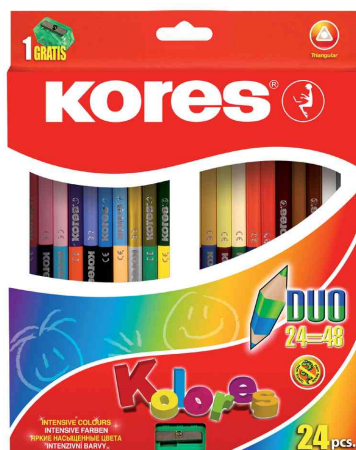

Dreikant-Buntstifte Kolores DUO - im Etui

- doppelseitig und zweifarbig
- aus Lindenholz mit bruchsicherer Mine
- in 3-eckiger Triangular Form
- super weiche Mine
- intensive Farben
- inklusive Namensfeld und GRATIS Spitzer

- **12er Karton-Etui:** sortiert in den Farben: fleischfarben, gelb, sonnengelb, hellrot, orange, rot, karminrot, rosa, magenta, violett, dunkelviolet, ultramarin, blau, hellblau, jade, grün, hellgrün, beige, hellbraun, braun, dunkelgrau, schwarz, gold und silber
- **24er Karton-Etui:** sortiert in den Farben: weiß, fleischfarben, zitronengelb, gelb, sonnengelb, hellrot, orange, rot, dunkelrot, karminrot, sienarot, rosa, magenta, violett, dunkelviolet, ultramarin, blau, dunkelblau, meerblau, blaugrün, hellblau, jade, grün, dunkelgrün, grünblau, hellgrün, beige, sienabraun, hellbraun, braun, schokobraun, dunkelgrau, grau, schwarz, gold, silber, cremebeige, ocker, hellrosa, hellbeige, lila, ockerbraun, meergrün, kobaltblau, himmelblau, braunrot, smaragdgrün, graublau

12er Karton-Etui

24er Karton-Etui

2 Spitzen pro Stift

Produkt	Ausführung	Minenstärke	Strichfarbe	Schafffarbe	VE	Hersteller-Nummer	Bestell-Nummer
Dreikant-Buntstifte "DUO", Kartonetui	dreikant	3,0 mm 3,0 mm	farbig sortiert farbig sortiert	farbig sortiert farbig sortiert	12 Stück 24 Stück	BB93212 BB93224	56100612 56100624