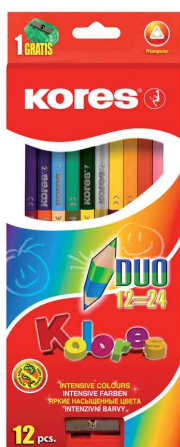

Dreikant-Buntstifte Kolores DUO - im Etui

- doppelseitig und zweifarbig
- aus Lindenholz mit bruchsicherer Mine
- in 3-eckiger Triangular Form
- super weiche Mine
- intensive Farben
- inklusive Namensfeld und GRATIS Spitzer

- **12er Karton-Etui:** sortiert in den Farben: fleischfarben, gelb, sonnengelb, hellrot, orange, rot, karminrot, rosa, magenta, violett, dunkelviolet, ultramarin, blau, hellblau, jade, grün, hellgrün, beige, hellbraun, braun, dunkelgrau, schwarz, gold und silber
- **24er Karton-Etui:** sortiert in den Farben: weiß, fleischfarben, zitronengelb, gelb, sonnengelb, hellrot, orange, rot, dunkelrot, karminrot, sienarot, rosa, magenta, violett, dunkelviolet, ultramarin, blau, dunkelblau, meerblau, blaugrün, hellblau, jade, grün, dunkelgrün, grünblau, hellgrün, beige, sienabraun, hellbraun, braun, schokobraun, dunkelgrau, grau, schwarz, gold, silber, cremebeige, ocker, hellrosa, hellbeige, lila, ockerbraun, meergrün, kobaltblau, himmelblau, braunrot, smaragdgrün, graublau

12er Karton-Etui

24er Karton-Etui

2 Spitzen pro Stift

Produkt	Ausführung	Minenstärke	Strichfarbe	Schafffarbe	VE	Hersteller-Nummer	Bestell-Nummer
Dreikant-Buntstifte "DUO", Kartonetui	dreikant	3,0 mm 3,0 mm	farbig sortiert farbig sortiert	farbig sortiert farbig sortiert	12 Stück 24 Stück	BB93212 BB93224	56100612 56100624