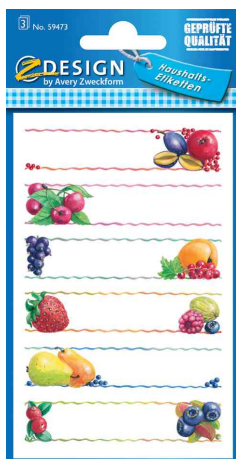

Haushaltsetiketten "HOME", mit Obstmotiven

- praktische Etiketten aus beschriftbarem Papier
- wiederablösbar
- Blattformat: (B)76 x (H)120 mm
- Abgabe nur in ganzen VE's

Anwendungsbeispiele:

- zum Kennzeichnen und Beschriften von Speisen, Getränken, Gewürzdosen und Vorräten

"Erdbeeren"

"Körbchen"

"Rahmen & Obst"

Erdbeere & Johannisbeere

Obst selbstgemacht

Produkt	Ausführung	Maße (B x H)	Farbe	VE / Etiketten	VE / Blatt	Hersteller- Nummer	Bestell- Nummer
Haushalts-Etiketten	Erdbeere & Johannisbeere	76 x 120 mm		12 Etiketten	3 Blatt	59550	72059550
	Erdbeeren	76 x 120 mm		12 Etiketten	3 Blatt	59673	72059673
	Körbchen	76 x 120 mm		9 Etiketten	3 Blatt	59677	72059677
	Rahmen & Obst	76 x 120 mm		18 Etiketten	3 Blatt	59473	72059473
	SELBSTGEMACHTES	76 x 120 mm		15 Etiketten	3 Blatt	3712	7203712