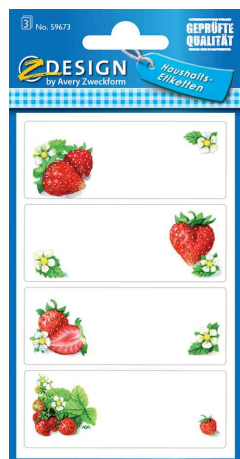

Haushaltsetiketten "HOME", mit Obstmotiven

- praktische Etiketten aus beschriftbarem Papier
- wiederablösbar
- Blattformat: (B)76 x (H)120 mm
- Abgabe nur in ganzen VE's

Anwendungsbeispiele:

- zum Kennzeichnen und Beschriften von Speisen, Getränken, Gewürzdosen und Vorräten

"Erdbeeren"

"Körbchen"

"Rahmen & Obst"

Erdbeere & Johannisbeere

Obst selbstgemacht

Produkt	Ausführung	Maße (B x H)	Farbe	VE / Etiketten	VE / Blatt	Hersteller- Nummer	Bestell- Nummer
Haushalts-Etiketten	Erdbeere & Johannisbeere	76 x 120 mm		12 Etiketten	3 Blatt	59550	72059550
	Erdbeeren	76 x 120 mm		12 Etiketten	3 Blatt	59673	72059673
	Körbchen	76 x 120 mm		9 Etiketten	3 Blatt	59677	72059677
	Rahmen & Obst	76 x 120 mm		18 Etiketten	3 Blatt	59473	72059473
	SELBSTGEMACHTES	76 x 120 mm		15 Etiketten	3 Blatt	3712	7203712