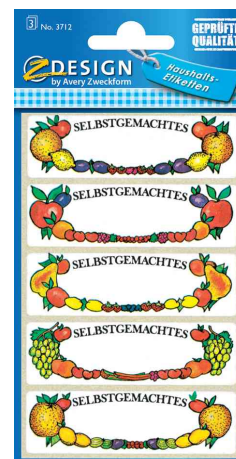

Haushaltsetiketten "HOME", mit Obstmotiven

- praktische Etiketten aus beschriftbarem Papier
- wiederablösbar
- Blattformat: (B)76 x (H)120 mm
- Abgabe nur in ganzen VE's

Anwendungsbeispiele:

- zum Kennzeichnen und Beschriften von Speisen, Getränken, Gewürzdosen und Vorräten

"Erdbeeren"

"Körbchen"

"Rahmen & Obst"

Erdbeere & Johannisbeere

Obst selbstgemacht

Produkt	Ausführung	Maße (B x H)	Farbe	VE / Etiketten	VE / Blatt	Hersteller- Nummer	Bestell- Nummer
Haushalts-Etiketten	Erdbeere & Johannisbeere	76 x 120 mm		12 Etiketten	3 Blatt	59550	72059550
	Erdbeeren	76 x 120 mm		12 Etiketten	3 Blatt	59673	72059673
	Körbchen	76 x 120 mm		9 Etiketten	3 Blatt	59677	72059677
	Rahmen & Obst	76 x 120 mm		18 Etiketten	3 Blatt	59473	72059473
	SELBSTGEMACHTES	76 x 120 mm		15 Etiketten	3 Blatt	3712	7203712