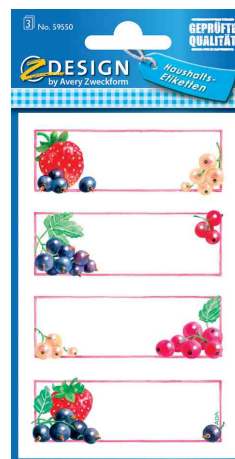

Haushaltsetiketten "HOME", mit Obstmotiven

- praktische Etiketten aus beschriftbarem Papier
- wiederablösbar
- Blattformat: (B)76 x (H)120 mm
- Abgabe nur in ganzen VE's

Anwendungsbeispiele:

- zum Kennzeichnen und Beschriften von Speisen, Getränken, Gewürzdosen und Vorräten

"Erdbeeren"

"Körbchen"

"Rahmen & Obst"

Erdbeere & Johannisbeere

Obst selbstgemacht

Produkt	Ausführung	Maße (B x H)	Farbe	VE / Etiketten	VE / Blatt	Hersteller- Nummer	Bestell- Nummer
Haushalts-Etiketten	Erdbeere & Johannisbeere	76 x 120 mm		12 Etiketten	3 Blatt	59550	72059550
	Erdbeeren	76 x 120 mm		12 Etiketten	3 Blatt	59673	72059673
	Körbchen	76 x 120 mm		9 Etiketten	3 Blatt	59677	72059677
	Rahmen & Obst	76 x 120 mm		18 Etiketten	3 Blatt	59473	72059473
	SELBSTGEMACHTES	76 x 120 mm		15 Etiketten	3 Blatt	3712	7203712