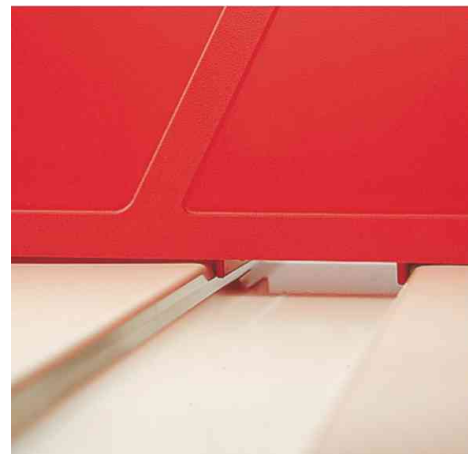

Stehsammler OrgaClass, für Einstellmappen

- aus schlagfestem Polystyrol
- mit Abdeck-Schild 2420
- vorne und oben offen
- mit 2 Führungsstegen am Boden, dadurch bequemes Verschieben auf dem Tablar und Einrasten beim Vorziehen auf Entnahme-Stellung
- Boden geriffelt für besseren Stand der Einstellmappen
- mit Schlitz zum Einstecken von 1-2 Trennwänden
- Boden vorne mit Greifkante
- Maße: (B)97 x (T)336 x (H)156 mm

Anwendungsbeispiele:

- zum Abstellen auf Spezial-Tablaren des Regal-Systems OrgaClass

Stehsammler OrgaClass, grau

Stehsammler OrgaClass, rot

Symbolbild: Stehsammler OrgaClass, 2 Führungsstege

Produkt	Ausführung	Rückenbreite	Format	Farbe	VE	Hersteller-Nummer	Bestell-Nummer
Stehsammler OrgaClass	Kunststoff	97 mm		grau	20 Stück	2421-00-85	80242185
		97 mm		rot	20 Stück	2421-00-25	80242125