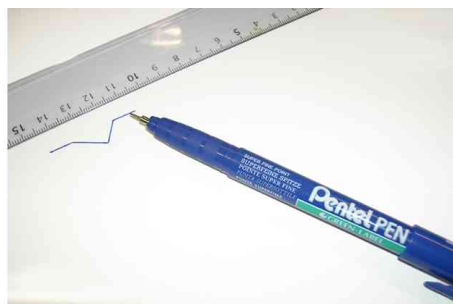

### Permanent-Marker GREEN-LABEL NMF50

Fein wie ein Faserschreiber!

- extrafeine metall-gefasste Spitze mit verlängerter Minenführung
- Kunststoff-Gehäuse
- Kappe mit Kunststoff-Clip
- angeraute Griffzone
- wasserfest und lichtecht
- schreibt auf fast allen Materialien

**Anwendungsbeispiele:**

Auf fast allen Materialien haltbar wie z.B.:

- auf Glas, Metall, Holz, Kunststoff, Karton
- zum Schreiben und Zeichnen an Schablonen und Linealen

Permanent-Marker GREEN-LABEL NMF50

Permanent-Marker GREEN-LABEL NMF50, Anwendungsbeispiel

Produkt	Ausführung	Strichstärke	Strichfarbe	Gehäusefarbe	VE	Hersteller-Nummer	Bestell-Nummer
Permanent-Marker GREEN-LABEL NMF50	Finelinerspitze	0,6 mm	schwarz	schwarz		NMF50-A0	5232091