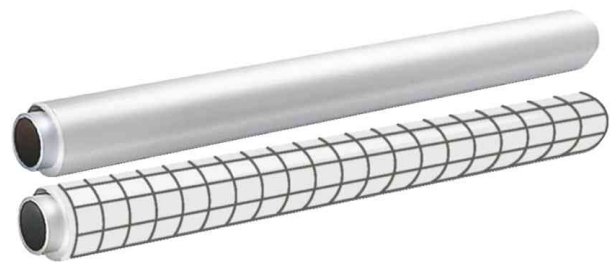

**Mobiles Flip-Chart EasyFlip**

- "Charts von der Rolle"
- hochwertiger Spender aus Aluminium mit universeller Aufhänge- und integrierter Schneidevorrichtung
- ausgestattet mit einer Folienrolle EasyFlip Foil Art. 7050
- mit Tragegurt
- mit zweischneidigem Messer
- flexibel und unabhängig von der Raumausstattung einsetzbar
- durch elektrostatische Ladung ist die Folie selbsthaftend und kann im ganzen Raum aufgehängt werden
- mit der im Spender integrierten Schneidevorrichtung kann die Folienlänge frei gewählt werden

**Zubehör: Folienrolle EasyFlip Foil:** Perforation nach 800 mm • selbsthaftend durch elektrostatische Ladung • Länge: 20 m • Breite: 600 mm • beschriftbar mit handelsüblichen Permanent- oder Whiteboardmarkern

**Anwendungsbeispiele:**

- für Präsentationen ohne Flipchart
- für Büroschrank, Zimmertür etc.

**Für wen geeignet:**

- für Außendienstmitarbeiter
- für Schulen
- für Vereine

Mobiles Flip-Chart EasyFlip

Symbolbild: Zubehör: Folienrolle EasyFlip Foil

Zeigt das Produkt in Anwendung

mitnehmen - aufhängen - beschriften - abschneiden - selbsthaftend

Produkt	Ausführung	Maße	Farbe	VE	Hersteller-Nummer	Bestell-Nummer
Mobiles Flip-Chart Easy Flip	mobil	720 x 97 mm	silber		7000-00-00	80700000
Zubehör: Folienrolle EasyFlip Foil, blanko		630 x 58 mm	weiß		7050-00-01	80705001
Zubehör: Folienrolle EasyFlip Foil, kariert		630 x 58 mm	weiß		7055-00-01	80705501