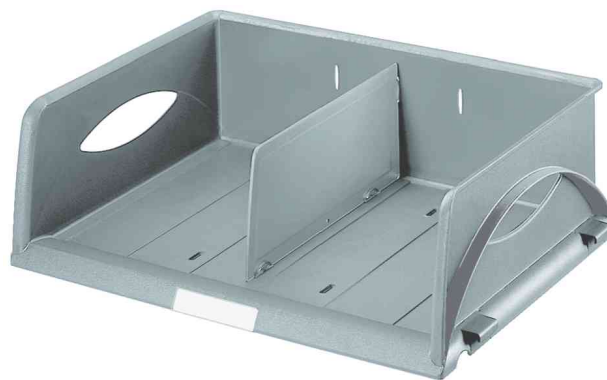

## Ablagekorb Sorty

- für Format DIN A4 / C4 quer und deren Überbreiten bis max. 370 x 272 mm
- aus Kunststoff
- bietet viel Platz für alles, was sich ablegen, sammeln oder archivieren lässt
- flexibel durch die Möglichkeit der Unterteilung mit bis zu 3 Trennwänden
- stapelbar bis zu 12 Stück
- mit Einrastmöglichkeit zur seitlichen Verbindung, auch mit anderen Sorty Modellen
- flexibel positionierbares Beschriftungsschild
- mit Tragegriffen
- Lieferung inkl. einer grau-transparenten Trennwand
- Maße: (B)408 x (T)295 x (H)127 mm

**Zubehör: Trennwand:** zur Unterteilung • Maße: (B)2 x (H)98 x (T)232 mm • VE = 2 Stück, Abgabe nur in ganzen VE's

### Anwendungsbeispiele:

- für die Aufbewahrung von Briefumschlägen, Papier und Zeitschriften
- als Postablage
- auf Schreibtischen, Regalen etc. mit geringer Tiefe

### Für wen geeignet:

- Poststelle
- Kopier-Raum
- Lager
- Büro

Ablagekorb Sorty, blau

Ablagekorb Sorty, grau

Ablagekorb Sorty, schwarz

seitliche Verbindung & Trennwände & Tragegriff

Zeigt das Produkt in Anwendung