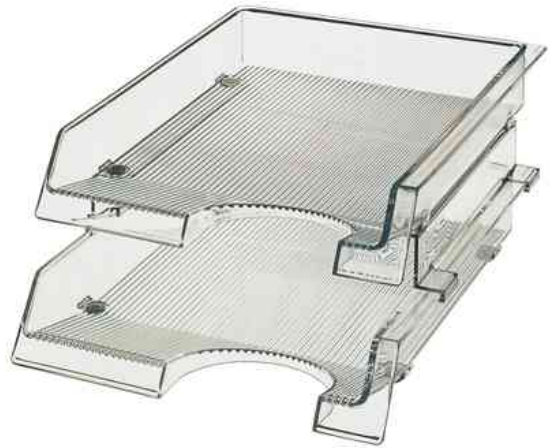

Briefablage Exklusiv

- Format DIN A4 und Folio
- aus Polystyrol
- hochglänzend
- senkrecht oder versetzt stapelbar
- mit Gummifüßchen
- Innenmaße: (B)253 x (T)350 x (H)50 mm
- Außenmaße: (B)285 x (T)375 x (H)60 mm

Anwendungsbeispiele:

- Ablagekorb auf dem Schreibtisch
- zum Sammeln und Verteilen von Posteingang und -ausgang
- als Zwischenablage

Briefablage Exklusiv, glasklar

Zeigt das Produkt gestapelt

Produkt	Ausführung	Format	Farbe	VE	Hersteller- Nummer	Bestell- Nummer
Briefablage Exklusiv	Kunststoff / stapelbar	A4 - Folio	glasklar		5221-00-02	80522102