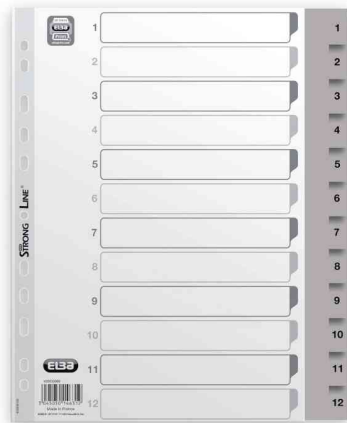

Zahlen Kunststoff-Register, DIN A4

- aus PP-Folie, 0,12 mm
- Maße: 225 x 297 mm
- Maße A4 Überbreite: 242 x 300 mm

Zahlen Kunststoff-Register, grau, DIN A4, 12-teilig

Zahlen Kunststoff-Register, grau, DIN A4, 31-teilig

Produkt	Material	Ausführung	Format	Lochung	Farbe	VE	Hersteller- Nummer	Bestell- Nummer
Zahlen Kunststoff-Register	Kunststoff	12-teilig 31-teilig	A4 überbreit A4	Eurolochung Eurolochung	grau grau		400033989 400033987	61172323 61172331