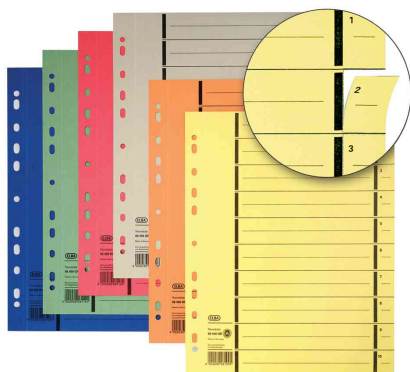

## Trennblätter mit Perforation, Manilakarton

- aus 250 g/qm Manilakarton
- mit Linienaufdruck, 1-10
- beschriftbar
- Eurolochung
- die Register-Taben der Trennblätter können an jeder Stelle durch die Perforation abgetrennt werden
- Abgabe nur in ganzen VE's

Symbolbild: Trennblätter mit Perforation, Manilakarton, Farbauswahl

Produkt	Material	Ausführung	Format	Lochung	Farbe	VE	Hersteller- Nummer	Bestell- Nummer
Trennblätter mit Perforation	Manilakarton		A4 überbreit	Eurolochung	blau	100 Stück	400004665	61106456
			A4 überbreit	Eurolochung	gelb	100 Stück	400004666	61206456
	Manilakarton		A4 überbreit	Eurolochung	grau	100 Stück	400004668	61406456
			A4 überbreit	Eurolochung	grün	100 Stück	400004667	61306456
	Manilakarton		A4 überbreit	Eurolochung	orange	100 Stück	400004669	61506456
			A4 überbreit	Eurolochung	rot	100 Stück	400004670	61606456