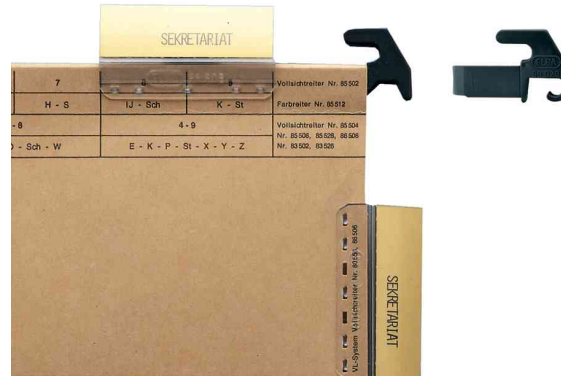

Stecker VL

- aus PS
- einfaches Aufstecken auf Hängenasen
- für die vertikale und laterale Ablage
- Maße: (B)40 x (T)4 x (H)27 mm
- Abgabe nur in ganzen VE's

Anwendungsbeispiele:

- zum Umrüsten von ELBA vertic- auf VL-Registratur

Symbolbild: Zeigt das Produkt in der Anwendung

Produkt	Ausführung	Format	Farbe	VE	Hersteller- Nummer	Bestell- Nummer
Stecker VL			grau	100 Stück	100552111	61086020