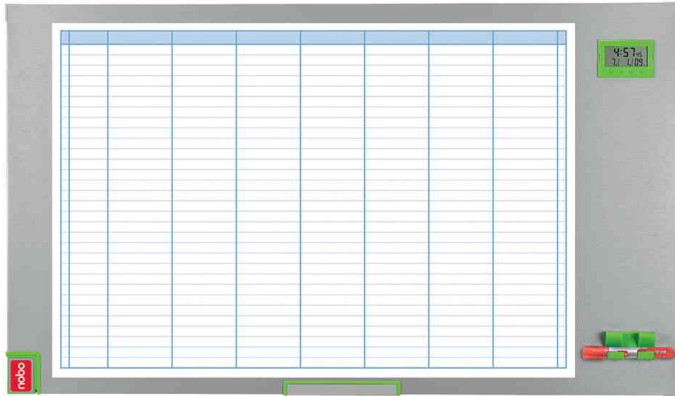

Wochenplaner Performance Plus

- weiße, magnethaftende und beschreibbare Tafel
- Oberfläche lackiert
- trocken abwischbare Oberfläche
- mit extra großer magnethaftender Notizfläche rechts
- mit magnetischem Tafelwischer und Stifteclip
- Uhr- und Datumsanzeige
- inkl. Magnet-Set (bestehend aus je 10 Magneten in rot, grün und blau) und 3 Boardmarker
- Aluminiumrahmen
- mit ausziehbarer Box für Stifte
- inkl. Wandbefestigung

Wochenplaner Performance Plus

Detailansichten

Produkt	Ausführung	Maße	Farbe	VE	Hersteller-Nummer	Bestell-Nummer
Wochenplaner Performance Plus	magnethaftend	1.035 x 600 mm	weiß		1902236	5538728