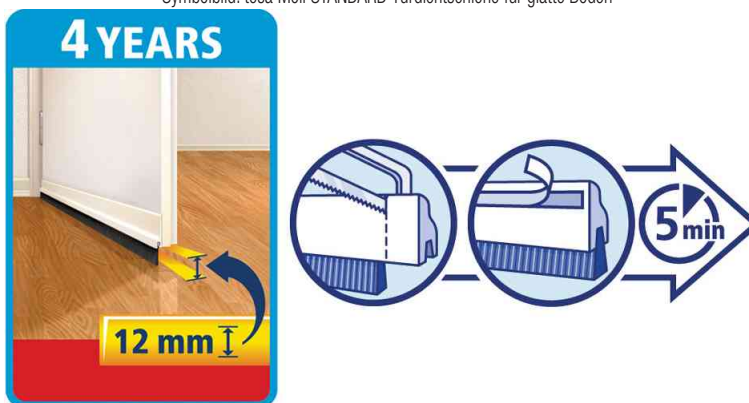

tesa Moll STANDARD Türdichtschiene für glatte Böden

- Tür-Dichtung aus Kunststoff
- selbstklebend
- mit elastischer Bürstenkante
- langlebiger Weich-Schaumstoff
- einfache Montage ohne Nägel und Schrauben

Anwendungsbeispiele:

- schützt vor Lärm, Staub, Zugluft und Kälte
- die hochwertigen Nylonborsten sichern perfekte Abdichtung
- für glatte Parkett-, Laminat-, Holzdielen- oder PVC-Böden

Symbolbild: tesa Moll STANDARD Türdichtschiene für glatte Böden

Türdichtschiene für glatte Böden; Haltbarkeit: 4 Jahre

Anwendung

Produkt	Ausführung	Maße	Farbe	VE	Hersteller-Nummer	Bestell-Nummer
tesa Moll Türdichtschiene STANDARD für glatte Böden	Spaltenbreite: bis 12,0 mm	(B)37 mm x (L)1 m	braun		05433-00101-00	8755114
		(B)37 mm x (L)1 m	transparent		05433-00102-00	8755115
		(B)37 mm x (L)1 m	weiß		05433-00100-00	8755116