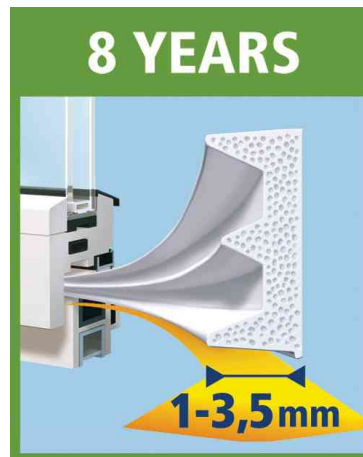

tesa MOLL CLASSIC E-Profil Gummidichtung

- Dichtungstreifen aus langlebigem Schaumstoff
- selbstklebendes, hochwertiges Gummiprofil
- Stärke: 4,0 mm
- Haltbarkeit: 4 - 8 Jahre
- witterungsbeständig
- einfaches Reinigen, abwischbar
- einfach anzubringen ohne Nägel und Schrauben
- Temperaturbeständig von -50° C bis +80° C

Anwendungsbeispiele:

- dichtet Fenster und Türen für besonders lange Zeit ab

tesa MOLL CLASSIC E-Profil Gummidichtung

E-Profil; Haltbarkeit: 8 Jahre

Anwendung

Produkt	Ausführung	Maße	Farbe	VE	Hersteller-Nummer	Bestell-Nummer
tesa MOLL CLASSIC E-Profil Gummidichtung	Spaltenbreite: 1,0 - 3,5 mm	(B)9 mm x (L)6 m	braun		05463-00121-00	8755123
		(B)9 mm x (L)6 m	weiß		05463-00120-00	8755122
	Spaltenbreite: 1,0 - 3,5 mm	(B)9 mm x (L)10 m	braun		05445-00101-00	8755121
		(B)9 mm x (L)10 m	weiß		05445-00100-00	8755113