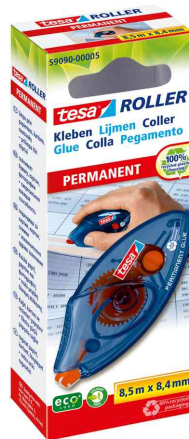

Die moderne Art des Klebens, ohne zu schmieren!

- praktisches Rad zum Straffen des Bandes
- besonders leichtes Auftragen durch breite Kufenführung
- rollend leicht kleben!

Einweg-Kleberoller PERMANENT GLUE

- ohne Lösungsmittel
- handfreundliches, ergonomisches Design
- extra starke Klebkraft
- klebt dauerhaft
- rötlicher Klebstreifen macht bereits aufgetragenen Kleber sichtbar
- reißfestes Band
- Farbe: blau-transluzent
- in Hängefaltchachtel

Anwendungsbeispiele:

- ideal für Papier, Pappe, Fotos
- perfekt für eine saubere, dauerhafte Verklebung

Verpackung

Praktisches Rad zum Straffen des Bandes

Einweg-Kleberoller PERMANENT GLUE

Anwendungsbeispiel

Anwendungsbeispiel

Produkt	Ausführung	Maße	Farbe	VE	Hersteller-Nummer	Bestell-Nummer
Einweg-Kleberoller PERMANENT GLUE	permanent	8,4 mm x 8,5 m	blau		59090-00005-03	8759170