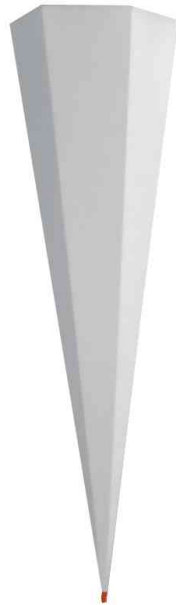

Schultüten-Rohling, 850 mm

- 6-eckig
- aus Pappe
- ohne Verschluss
- zur individuellen Gestaltung
- mit Rot(h)-Spitze, die patentierte Holzspitze erhöht die Standfestigkeit um 100 % und verhindert das Umknicken der Tütenspitze

Anwendungsbeispiele:

- zum Basteln einer Schultüte zum Schulanfang

Für wen geeignet:

- Kindergärten
- Hobbybastler

Schultüten-Rohling, grau

Produkt	Ausführung	Farbe	VE	Hersteller- Nummer	Bestell- Nummer
Schultüten-Rohling	6-eckig	grau		668501	57500109