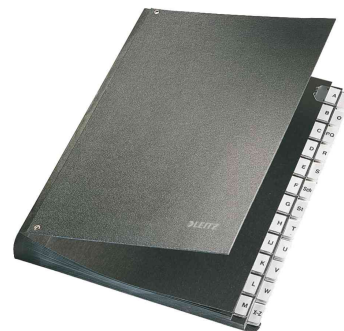

## Pultordner, Hartpappe

- Format DIN A4
- Einband aus Hartpappe
- Fächerblock aus reißfestem Karton
- mit 6 Sichtlöchern
- leicht und schnell greifende Plastik-Tabe
- hohes Füllvermögen durch dehnbaren Rücken, der durch einen speziellen Kunststoffüberzug vom Einreißen geschützt ist
- Maße: (B)270 x (H)345 mm

### Anwendungsbeispiele:

- zum Vorsortieren von Belegen und Schriftstücken

Pultordner, 1-12

Pultordner, 1-31

Pultordner, 1-31 und I-XII

Pultordner, A-Z

Produkt	Ausführung	Format	Farbe	VE	Hersteller- Nummer	Bestell- Nummer
Pultordner 1-12	12 Fächer	A4	schwarz		5812-00-95	80581295
Pultordner 1-31	32 Fächer	A4	schwarz		5831-00-95	80583195
Pultordner 1-31 und I-XII	44 Fächer	A4	schwarz		5844-00-95	80584495
Pultordner A-Z	24 Fächer	A4	schwarz		5824-00-95	80582495