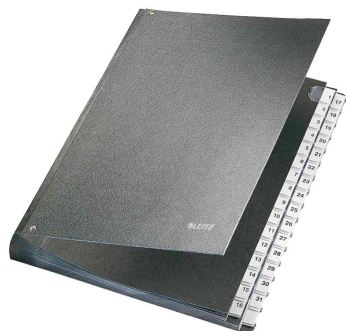

## Pultordner, Hartpappe

- Format DIN A4
- Einband aus Hartpappe
- Fächerblock aus reißfestem Karton
- mit 6 Sichtlöchern
- leicht und schnell greifende Plastik-Tabe
- hohes Füllvermögen durch dehnbaren Rücken, der durch einen speziellen Kunststoffüberzug vom Einreißen geschützt ist
- Maße: (B)270 x (H)345 mm

### Anwendungsbeispiele:

- zum Vorsortieren von Belegen und Schriftstücken

Pultordner, 1-12

Pultordner, 1-31

Pultordner, 1-31 und I-XII

Pultordner, A-Z

Produkt	Ausführung	Format	Farbe	VE	Hersteller- Nummer	Bestell- Nummer
Pultordner 1-12	12 Fächer	A4	schwarz		5812-00-95	80581295
Pultordner 1-31	32 Fächer	A4	schwarz		5831-00-95	80583195
Pultordner 1-31 und I-XII	44 Fächer	A4	schwarz		5844-00-95	80584495
Pultordner A-Z	24 Fächer	A4	schwarz		5824-00-95	80582495