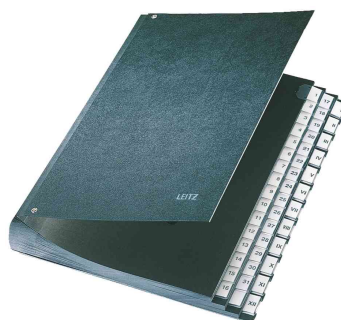

## Pultordner, Hartpappe

- Format DIN A4
- Einband aus Hartpappe
- Fächerblock aus reißfestem Karton
- mit 6 Sichtlöchern
- leicht und schnell greifende Plastik-Tabe
- hohes Füllvermögen durch dehnbaren Rücken, der durch einen speziellen Kunststoffüberzug vom Einreißen geschützt ist
- Maße: (B)270 x (H)345 mm

### Anwendungsbeispiele:

- zum Vorsortieren von Belegen und Schriftstücken

Pultordner, 1-12

Pultordner, 1-31

Pultordner, 1-31 und I-XII

Pultordner, A-Z

Produkt	Ausführung	Format	Farbe	VE	Hersteller- Nummer	Bestell- Nummer
Pultordner 1-12	12 Fächer	A4	schwarz		5812-00-95	80581295
Pultordner 1-31	32 Fächer	A4	schwarz		5831-00-95	80583195
Pultordner 1-31 und I-XII	44 Fächer	A4	schwarz		5844-00-95	80584495
Pultordner A-Z	24 Fächer	A4	schwarz		5824-00-95	80582495