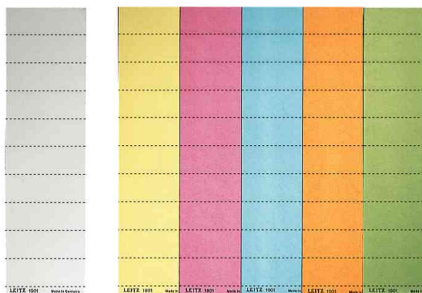

Blanko-Beschriftungsschildchen

• für ALPHA und BETA Hängeregistratur

• Abgabe nur in ganzen VE's

Maße: (B)50 x (H)15 mm: für Vollsichtreiter 2455 und 6115

Maße: (B)60 x (H)14 mm: für Vollsichtreiter 6114, 6115, 6116 und 6124

Maße: (B)60 x (H)21 mm: für Vollsichtreiter 6114, 6115, 6116 und 6124

• für den Markt: D / L / A / CH

Symbolbild: Blanko-Beschriftungsschildchen, Farbauswahl

Symbolbild: zeigt das Produkt in Anwendung

Produkt	Ausführung	Format	Farbe	VE	Hersteller-Nummer	Bestell-Nummer
Blanko-Beschriftungsschildchen	3-zeilig	50 x 15 mm	weiß	100 Stück	2465-00-01	80246501
	4-zeilig	60 x 14 mm	weiß	100 Stück	1902-00-01	80190201
	4-zeilig	60 x 21 mm	blau	100 Stück	1901-00-35	80190135
		60 x 21 mm	gelb	100 Stück	1901-00-15	80190115
	4-zeilig	60 x 21 mm	grün	100 Stück	1901-00-55	80190155
		60 x 21 mm	orange	100 Stück	1901-00-45	80190145
	4-zeilig	60 x 21 mm	rot	100 Stück	1901-00-25	80190125
		60 x 21 mm	weiß	100 Stück	1901-00-01	80190101