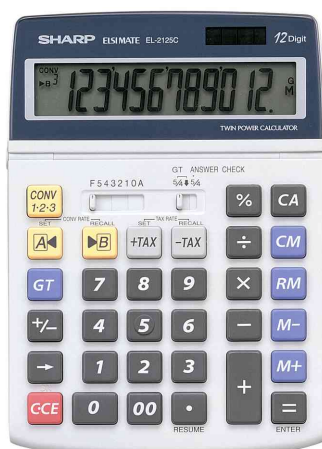

## Tischrechner EL-2125 C

- LC-Display
- breite Tastatur
- 1 x LR 44 Batterie im Lieferumfang enthalten
- Maße: (B)140 x (T)195 x (H)22,5 mm
- Gewicht: ca. 215 g

### Funktionen:

- 3 Umrechnungsraten €, <>, Lokal
- Steuerberechnung Tax+ / Tax- / GT-Funktion
- Rundungsautomatik 5/4
- Nachkommastellen F, 5, 4, 3, 2, 1, 0, A
- Ergebnisvergleichsfunktion
- Funktionssymbol
- Vorzeichenwechsel
- Korrekturtaste
- Tausenderunterteilung
- Prozentrechnung
- 1 Speicher (4 Tasten)
- automatische Abschaltung

Tischrechner EL-2125 C

Produkt	Ausführung	Display	Stromversorgung	Farbe	VE	Hersteller-Nummer	Bestell-Nummer
Tischrechner EL-2125 C	nicht druckend	1-zeilig / 12-stellig	Solar / Batterie	grau		EL-2125C	5215427
Zubehör: Ersatzbatterie LR44						04276 101 401	3060342