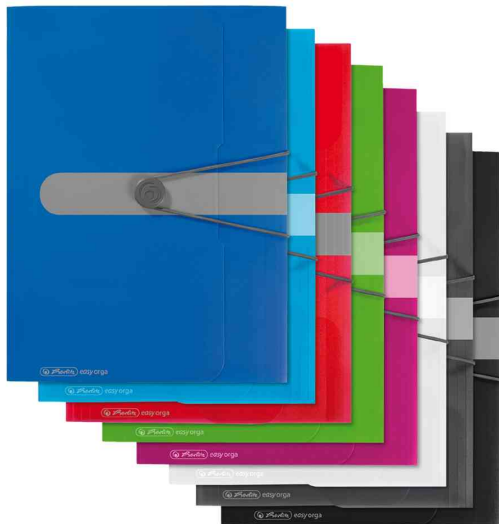

### Sammelmappe easy orga to go

- in opaker oder transparenter Ausführung
- Füllhöhe: 30 mm
- 3 flexible Einschlagklappen
- der Gummizugverschluss garantiert den optimalen Schutz der Unterlagen
- Maße: (B)245 x (H)320 mm

**Anwendungsbeispiele:**

- zum Sammeln, Aufbewahren oder Transportieren von Dokumenten und Unterlagen

Symbolbild: Sammelmappe easy orga to go, Sammelabbildung

Symbolbild: Anwendung Sammelmappe easy orga to go

Symbolbild: Produkteigenschaften

Produkt	Ausführung	Format	Fassungsvermögen	Farbe	VE	Hersteller-Nummer	Bestell-Nummer
Sammelmappe easy orga to go	Polypropylen	A4	300 Blatt	apfel opak		11206000	11206000
		A4	300 Blatt	beere opak		11216538	11216538
	Polypropylen	A4	300 Blatt	blau-transluzent		11206414	11206414