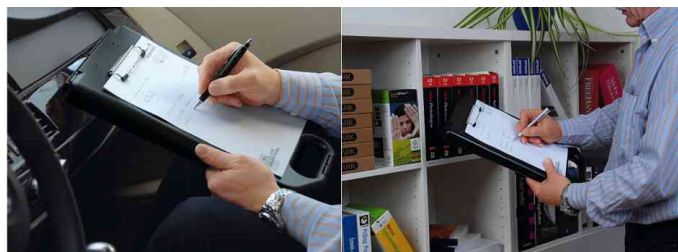

### Klemmbrett, mit Aufbewahrungsfach

- aus bruchfestem Kunststoff
- mit Metallklemme
- das Aufbewahrungsfach schützt Unterlagen sicher und trocken und bietet viel Platz für Formulare, Stifte, Rechner, Maßband und andere Utensilien
- Füllhöhe: 23 mm
- mit Tragegriff
- Maße: (B)250 x (T)40 x (H)420 mm

**Für wen geeignet:**

- Spedition
- Außendienst
- Stadtwerke
- Handwerker
- Krankenhaus
- Polizei und Feuerwehr

Klemmbrett mit Aufbewahrungsfach

Symbolbild: geöffnet (Lieferung erfolgt ohne Inhalt)

Symbolbild: zeigt das Produkt in Anwendung