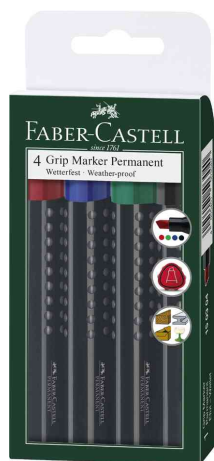

Permanent-Marker GRIP - Keilspitze, im Etui

- nachfüllbar
 - ergonomische Dreieckform mit Noppengriffzone
 - wetterfeste Tinte auf Alkoholbasis
 - wisch- und wasserfest
 - hohe Haftfähigkeit
 - hohe Lichtbeständigkeit
 - Farbkennzeichnung über Kappe und Endstopfen
- **4er Etui:** sortiert in den Farben rot, blau, grün und schwarz

Anwendungsbeispiele:

- ideal geeignet für fast alle Oberflächen wie z.B. Holz, Metall, Glas, Plastik und Karton

Permanent-Marker GRIP, 4er Etui

ergonomische Dreikantform

Produkt	Ausführung	Strichstärke	Strichfarbe	Gehäusefarbe	VE	Hersteller-Nummer	Bestell-Nummer
Permanent-Marker GRIP, 4er Etui	Keilspitze	1,2 - 5,0 mm	sortiert	schwarz	4 Stück	150304	5660047