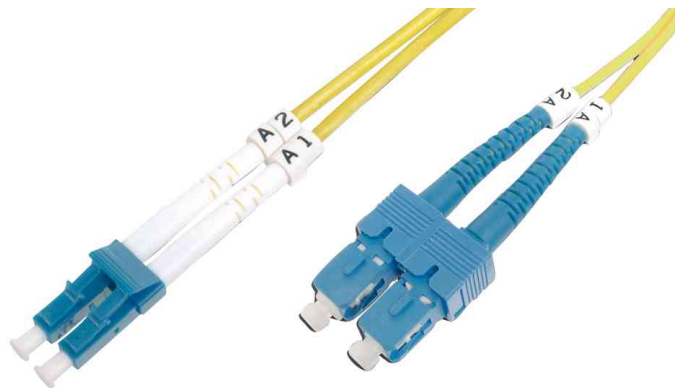

## LWL Patchkabel, LC-Duplex Stecker - SC-Duplex Stecker, OS2

- Singlemode
- Keramik Ferrule
- Kabeltyp: I-VH
- Kabelfarbe: gelb

LWL Patchkabel, OS2, LC-Duplex Stecker - SC-Duplex Stecker

Produkt	Typ	Anschluss	Länge	Farbe	Hersteller- Nummer	Bestell- Nummer
LWL-Patchkabel OS2, 9 / 125 my	LC Duplex - SC Duplex	Stecker - Stecker	1,0 m	gelb	DK-2932-01	11003501
		Stecker - Stecker	2,0 m	gelb	DK-2932-02	11003502
	LC Duplex - SC Duplex	Stecker - Stecker	3,0 m	gelb	DK-2932-03	11003503
		Stecker - Stecker	5,0 m	gelb	DK-2932-05	11003505
	LC Duplex - SC Duplex	Stecker - Stecker	10,0 m	gelb	DK-2932-10	11003506