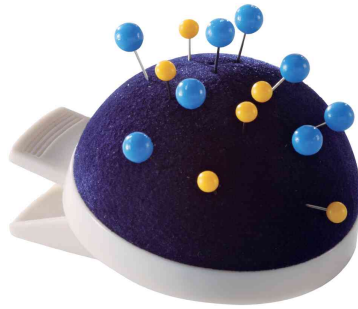

magnetoplan®**Nadelkissen**

- Farbe: blau / weiß
- mit Befestigungsclip
- zur Aufbewahrung von Pin-Nadeln

Symbolbild: Nadelkissen (Lieferung ohne Pin-Nadeln)

Produkt

Nadelkissen

Hersteller-
Nummer

1111527

Bestell-
Nummer