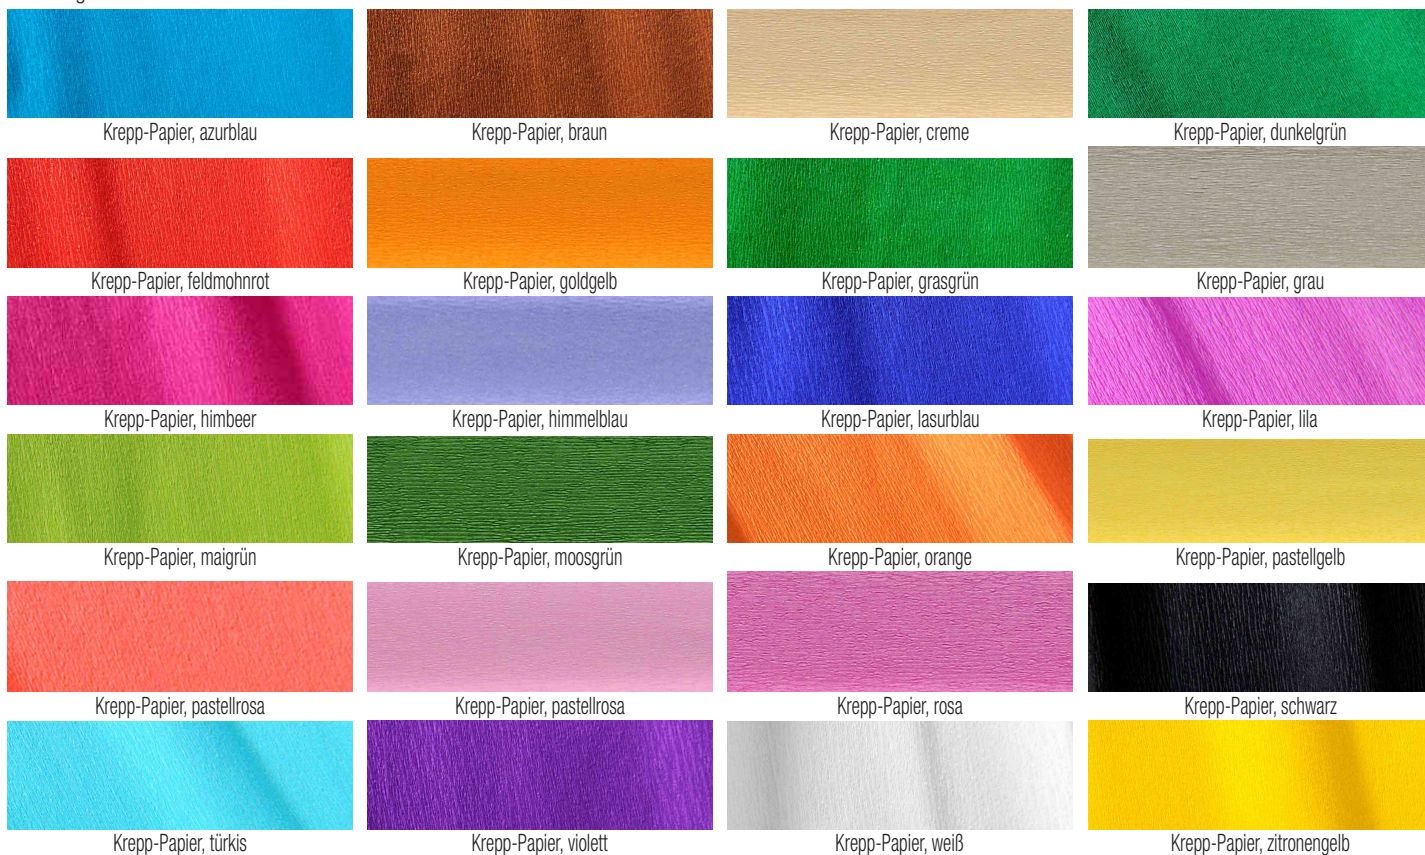

**Krepp-Papier, 500 x 2.500 mm**

- auf Rolle
- Kreppung: 60%
- feuchtfärbend

**Anwendungsbeispiele:**

- zum kreativen Basteln

**Für wen geeignet:**

- Schulen
- Kindergärten

Produkt	Ausführung	Format	Grammatur	Farbe	VE	Anzahl Bögen	Hersteller-Nummer	Bestell-Nummer
Krepp-Papier		(B)500 mm x (L)2,5 m	32 g/qm	azurblau			C200001422	339216800
		(B)500 mm x (L)2,5 m	32 g/qm	braun			C200001492	339217200
		(B)500 mm x (L)2,5 m	32 g/qm	creme			C200001480	5297702
		(B)500 mm x (L)2,5 m	32 g/qm	feldmohnrot			C200001413	339215800
		(B)500 mm x (L)2,5 m	32 g/qm	geldgelb			C200001410	5297698
		(B)500 mm x (L)2,5 m	32 g/qm	grasgrün			C200001417	339216300
		(B)500 mm x (L)2,5 m	32 g/qm	grau			C200001428	5297701
		(B)500 mm x (L)2,5 m	32 g/qm	himbeer			C200001406	339215100
		(B)500 mm x (L)2,5 m	32 g/qm	himmelblau			C400055520	5297861
		(B)500 mm x (L)2,5 m	32 g/qm	lachs			C200001403	339215000
		(B)500 mm x (L)2,5 m	32 g/qm	lasurblau			C200001423	339128300
		(B)500 mm x (L)2,5 m	32 g/qm	lila			C200001424	339217000
		(B)500 mm x (L)2,5 m	32 g/qm	maigrün			C200001414	339216000
		(B)500 mm x (L)2,5 m	32 g/qm	moosgrün			C200001416	5297699
		(B)500 mm x (L)2,5 m	32 g/qm	orange			C200001411	339215700
		(B)500 mm x (L)2,5 m	32 g/qm	pastellgelb			C200001408	5297697
		(B)500 mm x (L)2,5 m	32 g/qm	pastellrosa			C400055521	5297862
		(B)500 mm x (L)2,5 m	32 g/qm	pastellrosa			C200001404	339214800
		(B)500 mm x (L)2,5 m	32 g/qm	rosa			C200001485	5297703
		(B)500 mm x (L)2,5 m	32 g/qm	schwarz			C200001429	339217500
		(B)500 mm x (L)2,5 m	32 g/qm	türkis			C20001420	339216600
		(B)500 mm x (L)2,5 m	32 g/qm	violett			C200001425	339217100
		(B)500 mm x (L)2,5 m	32 g/qm	weiß			C200001400	339214600
		(B)500 mm x (L)2,5 m	32 g/qm	zitronengelb			C200001409	339215500