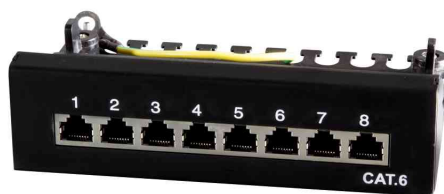

## Desktop Patch Panel Kat. 6

- hochwertiges Patch Panel mit 8 x RJ45 Kupplungen, vollgeschirmt
- Kat 6 entspricht der Performance Specification ISO / IEC 11801 CLASS E
- Übertragungen bis 250 MHz
- Massenanschluss integriert
- Kabelauflage über LSA Kontakte
- Kabelbefestigung mit Zugentlastung
- Schirmbecher ist über zwei Rändelschrauben abnehmbar und ist daher besonders montagefreundlich
- Zugentlastung ist über die Rändelschrauben fixierbar
- Metallgehäuse
- Maße: (B)160 x (T)110 x (H)40 mm

### Für wen geeignet:

- Installateure
- Netzwerk-Administratoren / - Techniker

Desktop Patch Panel Kat. 6, lichtgrau

Desktop Patch Panel Kat. 6, schwarz

Details

Produkt	Ausführung	Ports	Farbe	Hersteller- Nummer	Bestell- Nummer
Desktop Patch Panel Kat. 6, geschirmt	RJ45, Kat.6	8	lichtgrau (RAL 7035)	NP0016A	11111705
Desktop Patch Panel Kat.6, geschirmt	RJ45, Kat.6	8	schwarz (RAL 9005)	NP0017B	11115664