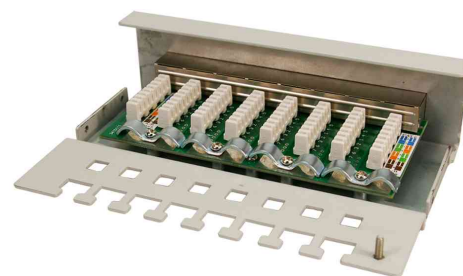

## Desktop Patch Panel Kat. 6

- hochwertiges Patch Panel mit 8 x RJ45 Kupplungen, vollgeschirmt
- Kat 6 entspricht der Performance Specification ISO / IEC 11801 CLASS E
- Übertragungen bis 250 MHz
- Massenanschluss integriert
- Kabelauflage über LSA Kontakte
- Kabelbefestigung mit Zugentlastung
- Schirmbecher ist über zwei Rändelschrauben abnehmbar und ist daher besonders montagefreundlich
- Zugentlastung ist über die Rändelschrauben fixierbar
- Metallgehäuse
- Maße: (B)160 x (T)110 x (H)40 mm

### Für wen geeignet:

- Installateure
- Netzwerk-Administratoren / - Techniker

Desktop Patch Panel Kat. 6, lichtgrau

Desktop Patch Panel Kat. 6, schwarz

Details

Produkt	Ausführung	Ports	Farbe	Hersteller- Nummer	Bestell- Nummer
Desktop Patch Panel Kat. 6, geschirmt	RJ45, Kat.6	8	lichtgrau (RAL 7035)	NP0016A	11111705
Desktop Patch Panel Kat.6, geschirmt	RJ45, Kat.6	8	schwarz (RAL 9005)	NP0017B	11115664