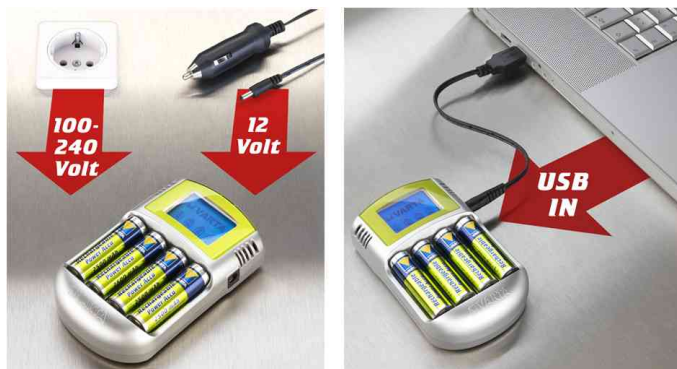

Ladegerät LCD Charger

informativ - leistungsstark - mobil!

- das hochqualitative LCD Ladegerät ist ein technisch hochwertiges High End Produkt
- modernes blue LCD Display
- nur 10 Sekunden nachdem die Akkus in das Ladegerät gelegt werden, wird der aktuelle Ladestatus der Akku Batterien angezeigt
- während des Ladevorgangs zeigen die drei Segment-Anzeigen der Akku-Symbole permanent das jeweilige Ladeniveau der Akkus an
- Erhaltungsladung
- Abschaltmechanismen: Sicherheitstimer, Minus Delta V und Temperaturüberwachung
- Erkennung fehlerhafter, ungeeigneter oder falsch eingelegter Batterietypen
- für 2 - 4 x Akkus AA (bis 2.700 mAh) oder AAA (bis 1.000 mAh)
- USB-in Funktion
- Eurostecker
- mit 12 V Adapter
- weltweite Einsatzmöglichkeit durch 100-240 V
- inkl. 4 x Foto-Akku Mignon (AA), Kapazität: 2.500 mAh Ready 2 Use

Anwendungsbeispiele:

- Aufladen von Akkus über Laptop (USB-in)
- Aufladen der Akkus im Auto über 12 V Adapter

Symbolbild: Ladegerät LCD Charger

Symbolbild: Ladegerät LCD Charger, Blisterverpackung

Ladegerät LCD Charger, Anwendung