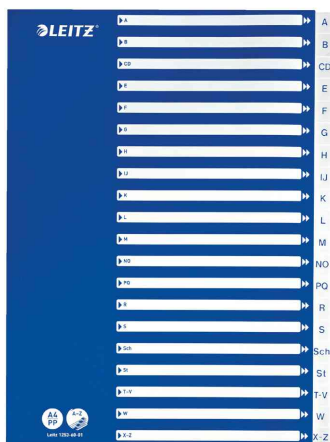

A-Z Kunststoff-Register Standard, weiß

- aus PP
- Stärke: 0,12 mm
- mit blauem, beschriftbarem Deckblatt aus Hartpappe (250 g/qm)
- bedruckte Taben
- Maße: 225 x 297 mm

A-Z Kunststoff-Register Standard, 20-teilig

A-Z Kunststoff-Register Standard, beschriftet

Produkt	Material	Ausführung	Format	Lochung	Farbe	VE	Hersteller-Nummer	Bestell-Nummer
A-Z Kunststoff-Register Standard	Kunststoff	20-teilig	A4	Eurolochung	weiß		1253-60-01	80125301