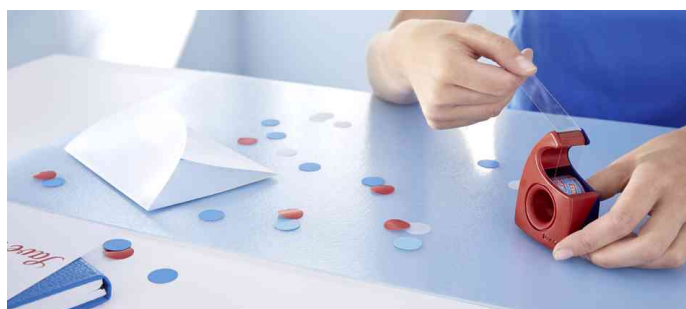

Easy Cut Handabroller - unbestückt

- innovativer Handabroller
- in ergonomischem Design
- Wellenmesser für sauberen Schnitt
- innovative Form ermöglicht leichtes Aufnehmen des tesa Film®
- besonders einfach nachzufüllen
- nachfüllbar
- Lieferung erfolgt ohne Klebefilm

Symbolbild: Easy Cut Handabroller, rot / blau

Symbolbild: Easy Cut Handabroller, schwarz

Symbolbild: Easy Cut Handabroller, transparent

Anwendungsbeispiel

Anwendungsbeispiel

Produkt	Ausführung	Maße	Farbe	VE	Hersteller-Nummer	Bestell-Nummer
Easy Cut Handabroller	unbestückt	bis 19 mm x 10 m bis 19 mm x 10 m	rot / blau schwarz		57443-00001-00 57943-00000-00	8757447 8757943
	unbestückt	bis 19 mm x 10 m bis 19 mm x 33 m	transparent rot / blau		57445-00001-00 57444-00001-00	8757448 8757449
	unbestückt	bis 19 mm x 33 m bis 19 mm x 33 m	schwarz transparent		57944-00000-00 57446-00001-00	8757944 8757450