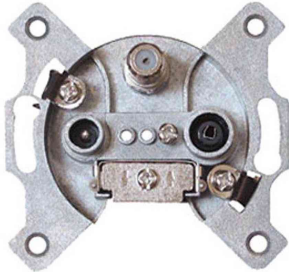

shiverpeaks

SAT-Stichdose 1 dB

- Anschlüsse: F-Buchse/ IEC Buchse/ IEC Stecker
- Ausführung: für SAT-BK und terr.
- Aufbau: Einzeldose
- Anschluss-Dämpfung: 1dB
- Technologie: digitaltauglich, Sonder-Rückkanal-tauglich
- im Polybeutel mit Eurolochung
- **Zubehör: Rahmendeckel:** Abdeckung für Stichdose • im Polybeutel mit Eurolochung
- für den Markt: D / NL / A / L

SAT-Stichdose 1dB

Rahmendeckel

Produkt	Hersteller- Nummer	Bestell- Nummer
SAT-Stichdose	BS83905-1	22225213
Zubehör: Rahmendeckel	BS83913-W	22225552