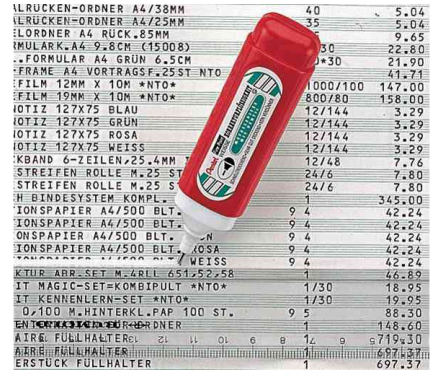

Feinkorrekturstift ZLC31-WG

- feine Metallspitze
- langes Führungsröhrchen
- Kappe mit Clip
- Dosierung ist über das flexible Gehäuse möglich
- Ventilspitze: Bei richtiger Lagerung (mit der Spitze nach oben) ist Austrocknen nahezu ausgeschlossen
- Korrekturflüssigkeit: weiß

Anwendungsbeispiele:

- für punktgenaues Korrigieren
- auch zum Schreiben auf dunklen Untergründen
- gerades Arbeiten am Lineal

Feinkorrekturstift ZLC31-WG

Feinkorrekturstift ZLC31-WG, Anwendungsbeispiel

Produkt	Inhalt	VE	Hersteller- Nummer	Bestell- Nummer
Feinkorrekturstift ZLC31-WG	12 ml		ZLC31-WF	5102317