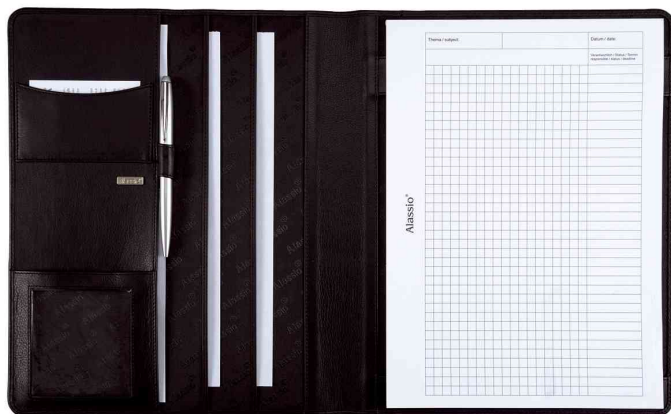

# Alassio® Schreibmappe "CREMONA", DIN A4

- Format: DIN A4
- Material: Nappa-Leder
- Maße geschlossen: (B)315 x (T)20 x (H)260 mm

**Ausstattung:** Block • drei Einschubfächer, Visitenkartenfach • Einschubfach auf der Außenseite

**Für wen geeignet:**

- Geschäftsleute
- Außendienstmitarbeiter

Schreibmappe "CREMONA"

Schreibmappe "CREMONA", geschlossen

Produkt	Ausführung	Format	Farbe	Hersteller- Nummer	Bestell- Nummer
Schreibmappe "CREMONA"	Nappaleder	A4	schwarz	43006	59447820