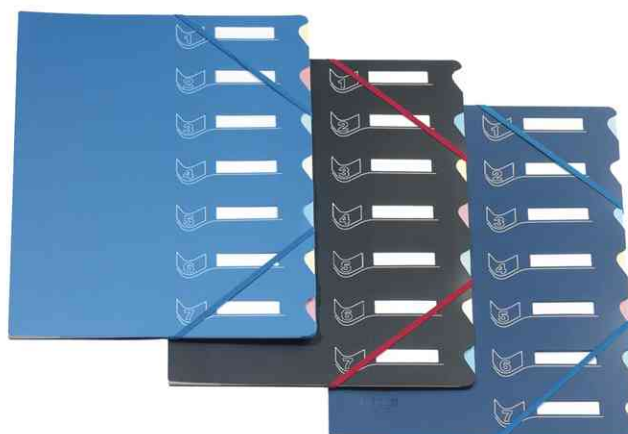

Ordnungsmappe mit Eckspanngummi Serie 437

- PP Deckel mit Indexfenster
- mit Eckspanngummi verschliessbar
- Einlage aus Pappe 250 g/qm
- Dehnrücken für hohes Füllvermögen
- farbiges Register und Fächer
- Maße: (B)240 x (H)320 mm
- **farbig sortiert:** ein spezieller Farbwunsch ist nicht möglich!

Anwendungsbeispiele:

- zur Vorsortierung umfangreicher Unterlagen bzw. zur Ablage der Unterlagen nach verschiedenen Kriterien

Für wen geeignet:

- Büroangestellte, Sekretärinnen, Verwaltungsangestellte

Ordnungsmappe mit Eckspanngummi Serie 437, 12 Taben

Ordnungsmappe mit Eckspanngummi Serie 437, 7 Taben

Detailansicht

Produkt	Ausführung	Format	Farbe	VE	Hersteller-Nummer	Bestell-Nummer
Ordnungsmappe Serie 437 mit Eckspanngummi	7 Fächer	A4	farbig sortiert		437.07	335479600
	12 Fächer	A4	farbig sortiert		437.12	335479500