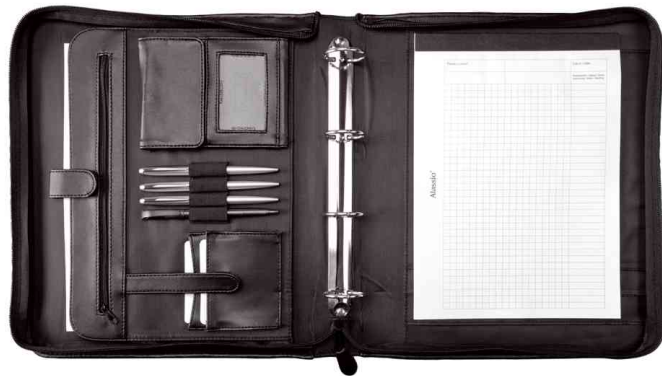

Alassio®

Ringbuchmappe "AREZZO", DIN A4, Lederimitat

- Format: DIN A4
- aus FINEtouch-Lederimitat
- umlaufender Reißverschluss
- 4-Ringmechanik
- große Multifunktions-Tasche mit Vorfach
- vier Stiftschlaufen
- doppeltes Visiten- bzw. Kreditkartenfach mit Verschußlasche
- Reißverschlussfach und großes DIN A4 Einschubfach
- DIN A4 Einschubfach außen
- inkl. Tragegriff
- Maße geschlossen: (B)300 x (T)360 x (H)60 mm

Für wen geeignet:

- Geschäftsleute
- Außendienstmitarbeiter

Ringbuchmappe "AREZZO"

Ringbuchmappe "AREZZO", geschlossen

Produkt	Ausführung	Format	Farbe	Hersteller-Nummer	Bestell-Nummer
Ringbuchmappe "AREZZO"	Lederimitat	A4	schwarz	30025	5317486