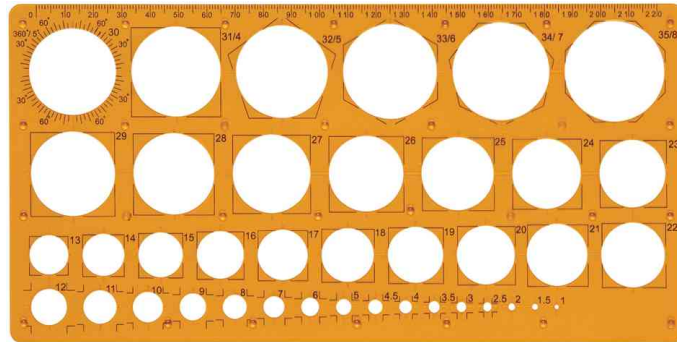

## Kreisschablone

- aus hochfestem und stoßsicherem Kunststoff
- Kreise von 1 - 35 mm
- Kreise von 1 - 5 mm: um 0,5 mm steigend
- Kreise von 5 - 35 mm: um 1 mm steigend
- 39 Kreise
- im Schutzetui mit Aufhängeöse

Kreisschablone

Produkt	Ausführung	Farbe	VE	Hersteller- Nummer	Bestell- Nummer
Kreisschablone	Kreise 1 - 35 mm	orange-transparent		277620	82277620