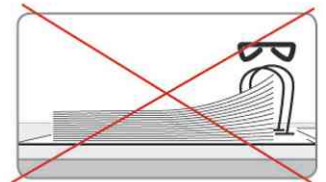

Flachheft-Technologie

Produkt	Heftleistung	Farbe	Hersteller- Nummer	Bestell- Nummer
Heftzange JUWEL 3000	30 Blatt	silber	5558-00-82	80555882
Zubehör: Heftklammern JUWEL, 6 mm (Inhalt: 2.000 Stück)		verzinkt	5642-00-00	80564200