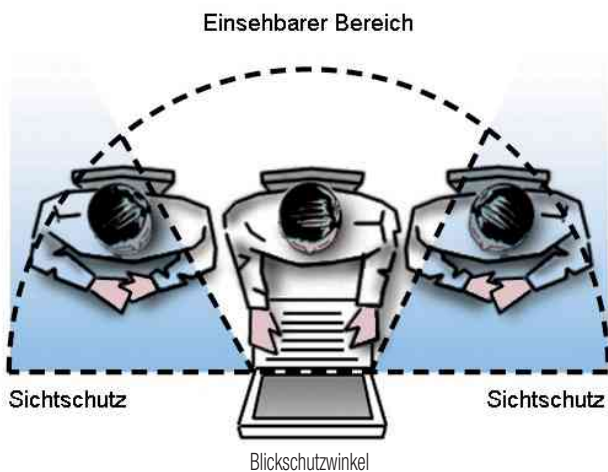

Der Blickschutz Filter hilft sensible Daten und persönliche Informationen zu schützen und ermöglicht auf diese Weise ein entspanntes Arbeiten auf Dienstreisen und an allen öffentlichen Orten.

**Blickschutzfilter für Notebooks**

- der Blickschutzfilter wirkt wie eine optische Firewall
- der Bildschirm wird vor seitlichen Blicken komplett abgeschirmt
- dafür sorgt die einzigartige Mikrolamellentechnologie von 3M
- Vorteile für den Nutzer: keine störenden Blicke mehr, kein Datenklau, mehr Diskretion
- Filter bleibt im geschlossenen Notebook installiert

**Produktmerkmale: So arbeiten Sie ungestört und sicher.**

- **Beruhigend:** Schutz vor störenden Seitenblicken
- **Praktisch:** Schutz vor Fingerabdrücken und Beschädigungen
- **Dezent:** transparente Haltetaschen zur Befestigung des Filters
- **Zeitsparend:** Filter bleibt im geschlossenen Notebook installiert
- **Sauber:** Haltetaschen können rückstandslos wieder entfernt werden
- **Selbstverständlich:** unveränderte Qualität der Bildauflösung
- **Langlebig:** Resistent gegen Kratzer bis zur 3H-/4H-Bleistifthärte
- **Ergonomisch optimiert:** Blickschutz-Effekt bereits ab einem Winkel von 30

- für alle mobilen Notebookanwender

Symbolbild: Blickschutzfilter - Lieferung ohne Notebook

Blickschutzfilter - Anwendungsbeispiele

Produkt	Ausführung	Maße	Farbe	VE	Hersteller-Nummer	Bestell-Nummer
Sichtschutzfilter	16:09	31,75 cm (12,5")			PF12.5W9	1240833
	16:10	35,8 cm (14,1")			PF14.1W	1240812
	16:10	61,0 cm (24,0")			PF24.0W1B	9062921
	16:9	35,6 cm (14,0")			PF14.0W	1240825
	16:9	39,6 cm (15,6")			PF15.6W	9062918