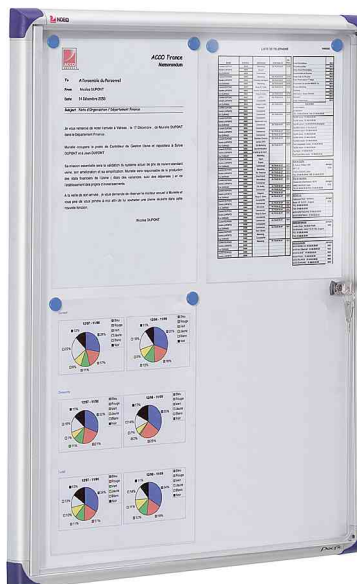

## Pacific Schaukasten extraflach, Metall-Rückwand

- für den Innenbereich
- ideal, wenn nicht viel Platz vorhanden ist!
- nur 22 mm tief
- weiße, magnethaftende Metall-Rückwand zur Benutzung von Magneten und trocken abwischbaren Markern
- Aluminiumrahmen mit blauen Kunststoffecken
- Scheibe aus Acrylglas für gute Sichtbarkeit mit geringem Gewicht
- nutzbare Innen-Tiefe: 11 mm
- abschließbare Klapptür
- Lieferung mit Wandmontagesatz und 2 Schlüsseln

### Anwendungsbeispiele:

- zum Aushang von Informationen, Preisen, Notfall-Nummern, Sicherheits- und Verkaufshinweise
- zur Veröffentlichung von Öffnungs-, Besuchs- und Trainingszeiten
- für allgemeine Bekanntmachungen oder Stundenpläne
- an Rezeptionen
- in Bürogebäuden und Eingangshallen
- in Verkaufsräumen

### Für wen geeignet:

- öffentliche Einrichtungen wie Rathäuser, Museen, Theater
- Schulen, Universitäten
- Krankenhäuser
- Sportvereine, Fitness-Center
- Hotels, Restaurants
- Unternehmen

Schaukasten Pacific, 1 x DIN A4

Schaukasten Pacific, 2 x DIN A4

Schaukasten Pacific, 4 x DIN A4

Produkt	Ausführung	Maße	Farbe	VE	Hersteller-Nummer	Bestell-Nummer
Schaukasten Pacific, extraflach	1 x A4	280 x 22 x 370 mm	weiß		1901797	5533743
	2 x A4	510 x 22 x 370 mm	weiß		1901798	5533744
	4 x A4	510 x 22 x 680 mm	weiß		1900846	5533741
	6 x A4	730 x 22 x 680 mm	weiß		1900847	5533742
	9 x A4	805 x 22 x 1.120 mm	weiß		1902282	5533800