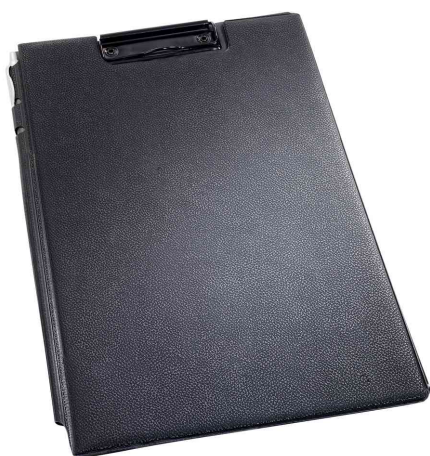

Klemmbrett-Mappe mit Durchschreibschutz, DIN A4

- aus Weichfolie mit Kartonverstärkung
- mit schwarzer Klemme
- mit Einschlagblatt als Durchschreibschutz bei selbstdurchschreibenden Formularsätzen
- halbrunde Einstecktasche im Vorderdeckel
- Ausstanzung zum Einstecken oder Einklemmen eines Stiftes
- sorgt für mehr Stabilität beim Schreiben
- Maße: (B)240 x (T)20 x (H)365 mm

Anwendungsbeispiele:

- als Schreibunterlage für Tagungen, Seminare etc.
- ideal für unterwegs

Für wen geeignet:

- Außendienstmitarbeiter
- Handwerker
- Architekten
- Kuriere und Speditionen
- Personen, die viel unterwegs sind

Klemmbrett-Mappe für DIN A4+

Klemmbrett-Mappe für DIN A4+, offen

Produkt	Ausführung	Format	Fassungsvermögen	Farbe	VE	Hersteller-Nummer	Bestell-Nummer
Klemmbrett-Mappe	folienkaschiert	A4+	75 Blatt	schwarz		2332-01	9233201