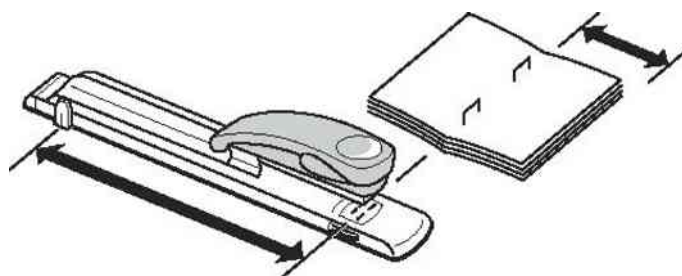

Langarm-Heftgerät Nexxt

- Heftleistung: 40 Blatt
- Einlegetiefe: einstellbar bis 300 mm
- Lademechanik: Oberlademechanik (von oben)
- Material: aus Metall mit Kunststoffelementen
- Heftungsart: geschlossene und offene Heftung (komfortabler Wechsel durch Drehamboss)
- Papieranschlag einstellbar auf die Formate DIN A6 bis DIN A2, US-Norm und Folio - Skala in Zoll und Millimeter
- mit Direct Impact Technologie (DIT): für optimale Führung von Heftklammern sowie gleichbleibende Position des Papiers während des gesamten Heftvorganges
- möbelschonende Gummifüßchen
- passende Heftklammern: 24/6, 24/8, 26/6

Anwendungsbeispiele:

- für Falzheftung

Langarm-Heftgerät Nexxt

Langarm-Heftgerät Nexxt, Anwendung

Produkt	Heftleistung	Farbe	Hersteller-Nummer	Bestell-Nummer
Langarm-Heftgerät Nexxt	40 Blatt	schwarz	5560-00-95	80556095
Zubehör: Heftklammern 24/6 (Inhalt: 1.000 Stück)		verzinkt	5570-00-00	80557000
Zubehör: Heftklammern 24/8 (Inhalt: 1.000 Stück)		verzinkt	5571-00-00	80557100
Zubehör: Heftklammern 26/6 (Inhalt: 1.000 Stück)		verzinkt	5572-00-00	80557200