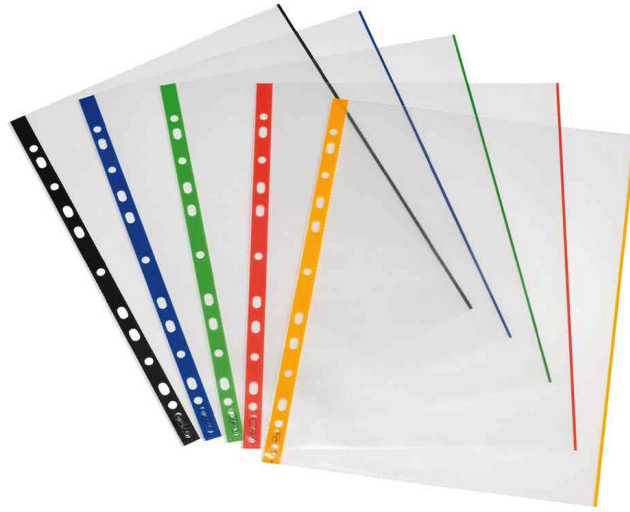

**Prospekthülle, farbiger Rand, PP, DIN A4**

- Eurolochung
- farbiger Verstärkungsstreifen
- farbiger Rand ermöglichen eine übersichtliche Ablage
- dokumentenecht
- Abgabe nur in ganzen VE's
- **50er VE:** farbig sortiert in je 10 x blau, rot, orange, grün und schwarz

Symbolbild: Prospekthülle DIN A4, farbiger Rand

Produkt	Ausführung	Format	Material	Stärke	Farbe	VE	Hersteller- Nummer	Bestell- Nummer
Prospekthülle	oben offen	A4	PP	0,07 mm	glasklar / farbig sortiert	50 Stück	10914422	10914414