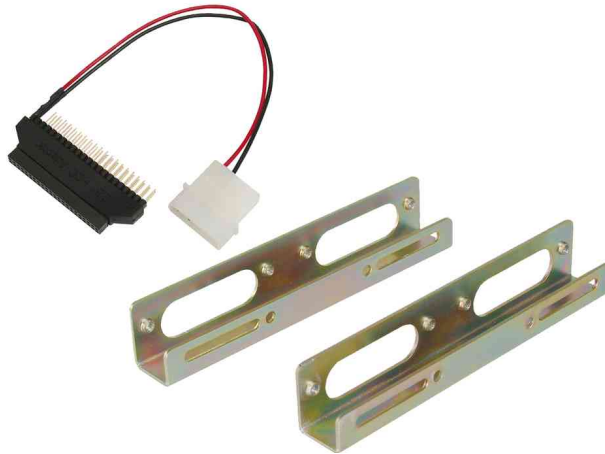

**DIGITUS®****Festplatteneinbau-Set für 2,5" Festplatten in 3,5" Gehäuse**

- 2,5" auf 3,5" Einbau: 2 Einbauschienen mit Schrauben
- inkl. Adapter 44-polig auf 40-polig mit 5,25" Stromversorgungskabel

Festplatteneinbau-Set für 2,5" Festplatten in 3,5" Gehäuse

Produkt	Ausführung	Hersteller- Nummer	Bestell- Nummer
Festplatteneinbau-Set	2,5"	DA-70430	11200177