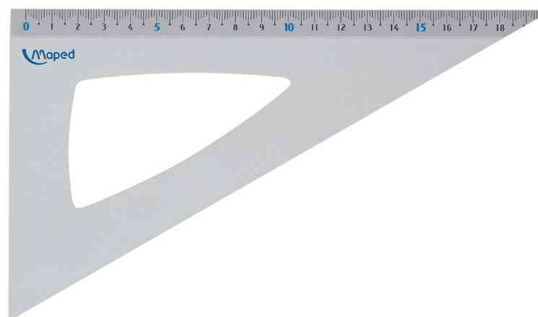

Zeichendreieck 45 / 60°, aus Aluminium

- aus eloxiertem Aluminium
- in Blisterverpackung

Zeichendreieck 45°

Zeichendreieck 60°

Produkt	Ausführung	Länge	Material	Farbe	VE	Hersteller- Nummer	Bestell- Nummer
Zeichendreieck	45 Grad	Hypotenuse: 210 mm	Aluminium	silber		120421	82120421
	60 Grad	Hypotenuse: 210 mm	Aluminium	silber		120621	339905460