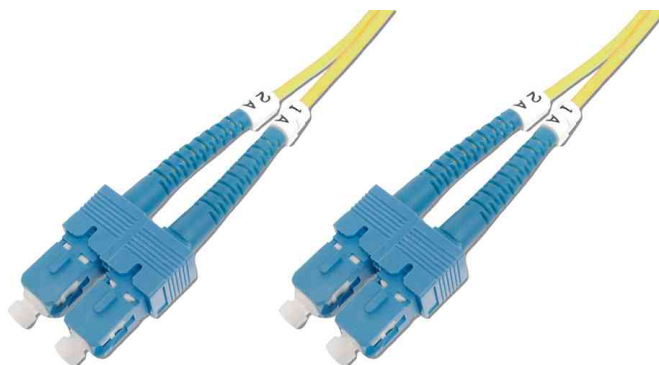

## LWL Patchkabel, SC-Duplex Stecker - SC-Duplex Stecker, OS1

- Duplexkabel
- Keramik Ferrule
- Kabeltyp: I-VH 2E
- halogenfrei
- 2-faserig
- Kabelfarbe: gelb

LWL Patchkabel, OS1, SC-Duplex Stecker - SC-Duplex Stecker

Produkt	Typ	Anschluss	Länge	Farbe	Hersteller-Nummer	Bestell-Nummer
LWL-Patchkabel OS1, 9 / 125 my	SC Duplex - SC Duplex	Stecker - Stecker	1,0 m	gelb	DK-2922-01	11193325
		Stecker - Stecker	2,0 m	gelb	DK-2922-02	11193326
	SC Duplex - SC Duplex	Stecker - Stecker	3,0 m	gelb	DK-2922-03	11193327
		Stecker - Stecker	5,0 m	gelb	DK-2922-05	11193328
	SC Duplex - SC Duplex	Stecker - Stecker	10,0 m	gelb	DK-2922-10	11003403