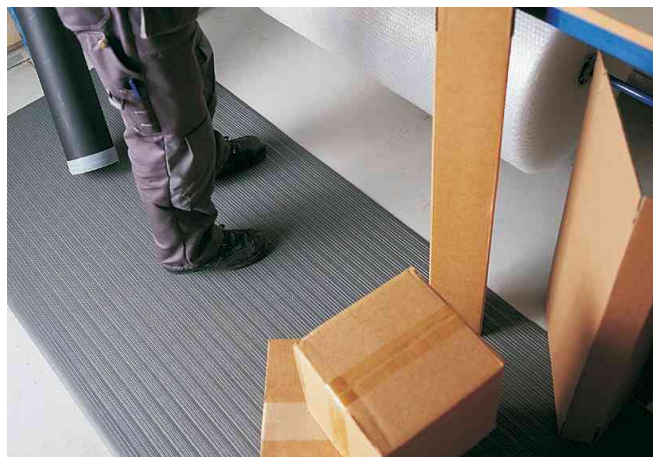

Symbolbild: zeigt das Produkt in Anwendung

Produkt	Ausführung	Maße	Material	Farbe	Hersteller-Nummer	Bestell-Nummer
Arbeitsplatzmatte Yoga Meter Basic	Stärke: 9 mm	(B)600 x (T)900 mm	Vinyl	grau	11040	68570062
		(B)910 x (T)1.500 mm	Vinyl	grau	11030	68570063