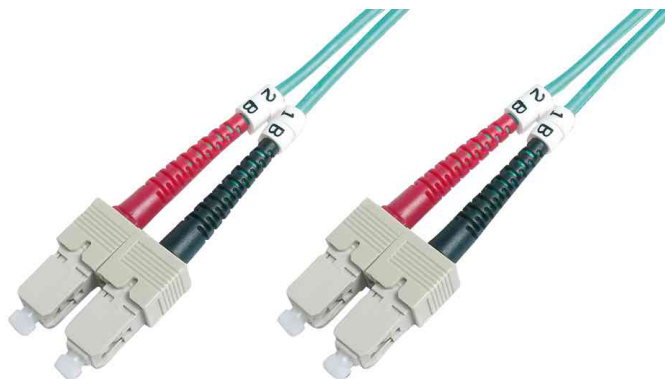

DIGITUS®

**LWL Patchkabel, SC-Duplex Stecker - SC-Duplex Stecker, OM3**

- Multimode
- Duplexkabel
- Keramik Ferrule
- Kabeltyp: I-VH 2G
- für Ethernet Datenübertragungen bis 10 GBit/Sek.
- halogenfrei
- 2-faserig
- Kabelfarbe: türkis
- Steckerfarbe: grau

LWL Patchkabel, OM3, SC-Duplex Stecker - SC-Duplex Stecker

Produkt	Typ	Anschluss	Länge	Farbe	Hersteller- Nummer	Bestell- Nummer
LWL-Patchkabel OM3, 50 / 125 my	SC Duplex - SC Duplex	Stecker - Stecker	1,0 m	türkis	DK-2522-01/3	11193906
		Stecker - Stecker	2,0 m	türkis	DK-2522-02/3	11193907
	SC Duplex - SC Duplex	Stecker - Stecker	3,0 m	türkis	DK-2522-03/3	11193908
		Stecker - Stecker	5,0 m	türkis	DK-2522-05/3	11193909
		Stecker - Stecker	7,0 m	türkis	DK-2522-07/3	11193910
	SC Duplex - SC Duplex	Stecker - Stecker	10,0 m	türkis	DK-2522-10/3	11006203