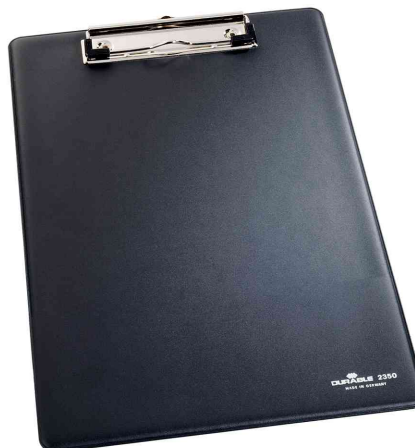

Klemmbrett, DIN A4

- aus Weichfolie mit Kartonverstärkung
- starke Federklemme mit rutschhemmenden Elastikecken für sicheren Halt des Blocks oder loser Unterlagen
- mit Tasche zum zusätzlichen Arretieren des Blockrückens und herausziehbarer Aufhängeöse
- sorgt für mehr Stabilität beim Schreiben
- Maße: (B)220 x (H)320 mm

Anwendungsbeispiele:

- als Schreibunterlage

Für wen geeignet:

- Außendienstmitarbeiter
- Handwerker
- Architekten
- Kuriere und Speditionen
- Personen, die viel unterwegs sind

Klemmbrett, blau

Klemmbrett, schwarz

Produkt	Ausführung	Format	Fassungsvermögen	Farbe	VE	Hersteller-Nummer	Bestell-Nummer
Klemmbrett	folienkaschiert	A4 A4	50 Blatt 50 Blatt	blau schwarz		2350-07 2350-01	9235007 9235001