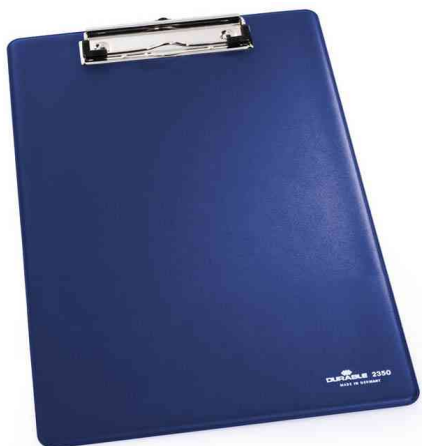

Klemmbrett, DIN A4

- aus Weichfolie mit Kartonverstärkung
- starke Federklemme mit rutschhemmenden Elastikecken für sicheren Halt des Blocks oder loser Unterlagen
- mit Tasche zum zusätzlichen Arretieren des Blockrückens und herausziehbarer Aufhängeöse
- sorgt für mehr Stabilität beim Schreiben
- Maße: (B)220 x (H)320 mm

Anwendungsbeispiele:

- als Schreibunterlage

Für wen geeignet:

- Außendienstmitarbeiter
- Handwerker
- Architekten
- Kuriere und Speditionen
- Personen, die viel unterwegs sind

Klemmbrett, blau

Klemmbrett, schwarz

Produkt	Ausführung	Format	Fassungsvermögen	Farbe	VE	Hersteller-Nummer	Bestell-Nummer
Klemmbrett	folienkaschiert	A4 A4	50 Blatt 50 Blatt	blau schwarz		2350-07 2350-01	9235007 9235001