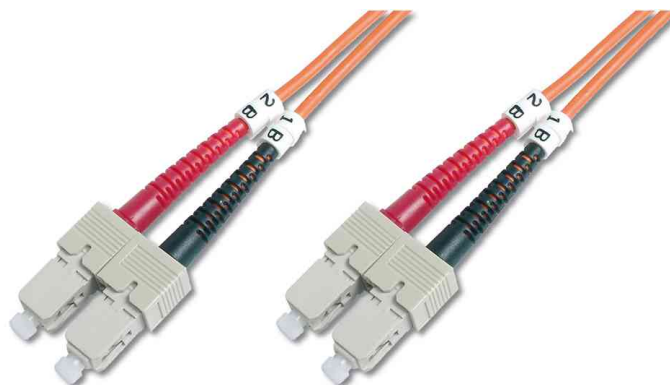

LWL Patchkabel, SC-Duplex Stecker - SC-Duplex Stecker, OM2

- Multimode
- Duplexkabel
- Keramik Ferrule
- Kabeltyp: I-VH (ZN) H
- für Ethernet Datenübertragungen bis 1 GBit/Sek.
- halogenfrei
- 2-faserig
- Kabelfarbe: orange
- Steckerfarbe: grau

LWL Patchkabel, OM2, SC-Duplex Stecker - SC-Duplex Stecker

Produkt	Typ	Anschluss	Länge	Farbe	Hersteller-Nummer	Bestell-Nummer
LWL-Patchkabel OM2, 50 / 125 my	SC Duplex - SC Duplex	Stecker - Stecker	1,0 m	orange	DK-2522-01	11192386
		Stecker - Stecker	2,0 m	orange	DK-2522-02	11192380
	SC Duplex - SC Duplex	Stecker - Stecker	5,0 m	orange	DK-2522-05	11192382
		Stecker - Stecker	10,0 m	orange	DK-2522-10	11192383