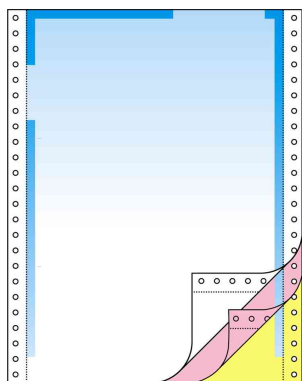

Computer-Briefbogen endlos

- Kopien rosa / gelb
- Abgabe nur in ganzen VE's

Erläuterungen: • **AHL** = Abheftlochung • **LP** = Längsperforation • **MP** = Microperforation • **SD** = Selbstdurchschreibend

Symbolbild: Computer-Briefbogen endlos

Produkt	Ausführung	Format	Grammatur	Blattanzahl	Farbe	VE	Hersteller- Nummer	Bestell- Nummer
Computer-Briefbogen, LP, SD	Farbverlauf	240 mm x 12"	70/53/57 g/qm	3-fach	blau	400 Blatt	26256	8201793
		240 mm x 12"	70/53/57 g/qm	3-fach	rot / gelb	400 Blatt	22256	8200483
	Farbverlauf	240 mm x 12"	80/57 g/qm	2-fach	blau	500 Blatt	26246	8201300
		240 mm x 12"	80/57 g/qm	2-fach	rot / gelb	500 Blatt	22246	8201784